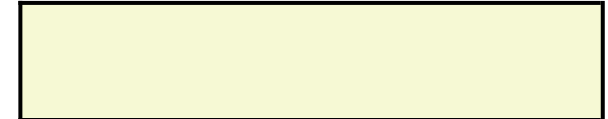

Die Kesse Liga – KO-Phase

14. Februar

VF1 8 – 1	7:13/13:9/0:13/7:13	27:48
Die Pinguine – <u>Ice Bouler</u>		2:7

VF4 5 – 4	9:13/5:13/6:13/13:5	33:44
Die Eisvögel – <u>BG Neetze</u>		2:7

VF3 6 – 3		
Kesse Bouler – Die Amateure		

VF2 7 – 2	10:13/13:4/13:6/13:5	49:28
<u>Lüneburger</u> – Rutschpartie		7:2

07. März

HF1 *)
BG Neetze - Ice Bouler

HF2
Die Lüneburger - Sieger VF3

21. März

Anmerkungen

Heimrecht haben die erstgenannten Teams

Die Neuauflage einer Gruppenphase-Begegnung ist im HF unvermeidlich (drei Teams der Staffel Ost). Das Heimrecht wechselt zum Team, das in der Gruppenphase auswärts gespielt hat.